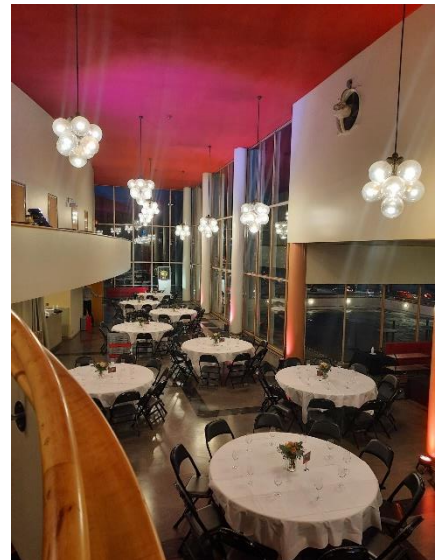

Tapahtumatekniikka, Bio Rex -lämpiöt

Haluatko lisätä tapahtumasi näytävyyttä ja tarjota tapahtumavieraillesi esitysteknisesti korkeatasoisen tilaisuuden, jossa tekniikka toimii osaavien saliteknikoiden avulla?

Tilaan kuuluvan perustekniikan lisäksi Rex Eventsin kautta on mahdollista tilata vaikka vaativampikin tapahtumatekninen toteutus.

Alla olevat koonnit ovat esimerkkipaketteja. Jokaista tilaisuutta varten on mahdollista räätälöidä oma tekninen toteutuksensa tapahtuman luonteen ja tarpeiden mukaan. Kauttamme saatte myös esimerkiksi striimauspalveluita, viestiseinätoiteutuksen, DJ-äänentoiston tai bändiäänentoiston kokoonpanon vaatimusten mukaisesti.

Jokainen paketeissa oleva lisäelementti on myös vuokrattavissa erikseen. Huomioitathan, että hinnat ovat esimerkkihintoja.

Tarkempi tarjous ja tiedustelut:

Marjo Sahi, tuotanto- ja asiakkuuspäällikkö
marjo.sahi@rexevents.fi 050 466 2370