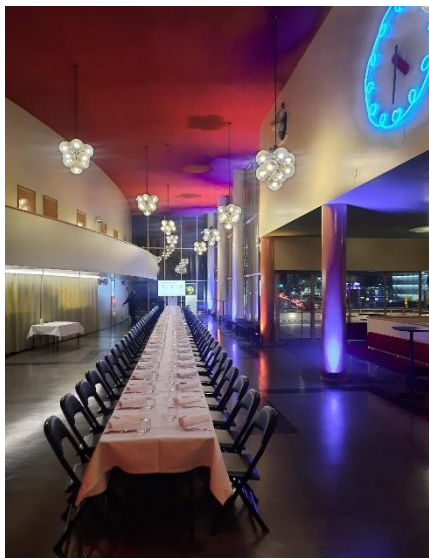

Tapahtumatekniikka, Bio Rex -lämpiöt

Haluatko lisätä tapahtumasi näytävyyttä ja tarjota tapahtumavieraillesi esitysteknisesti korkeatasoisen tilaisuuden, jossa tekniikka toimii osaavien saliteknikoiden avulla?

Tilaan kuuluvan perustekniikan lisäksi Rex Eventsin kautta on mahdollista tilata vaikka vaativampikin tapahtumatekninen toteutus.

Alla olevat koonnit ovat esimerkkipaketteja. Jokaista tilaisuutta varten on mahdollista räätälöidä oma tekninen toteutuksensa tapahtuman luonteen ja tarpeiden mukaan. Kauttamme saatte myös esimerkiksi striimauspalveluita, viestiseinätoiteutuksen, DJ-äänentoiston tai bändiäänentoiston kokoonpanon vaatimusten mukaisesti.

Jokainen paketeissa oleva lisäelementti on myös vuokrattavissa erikseen. Huomioitathan, että hinnat ovat esimerkkihintoja.

Tarkempi tarjous ja tiedustelut:

Marjo Sahi, tuotanto- ja asiakkuuspäällikkö
marjo.sahi@rexevents.fi 050 466 2370