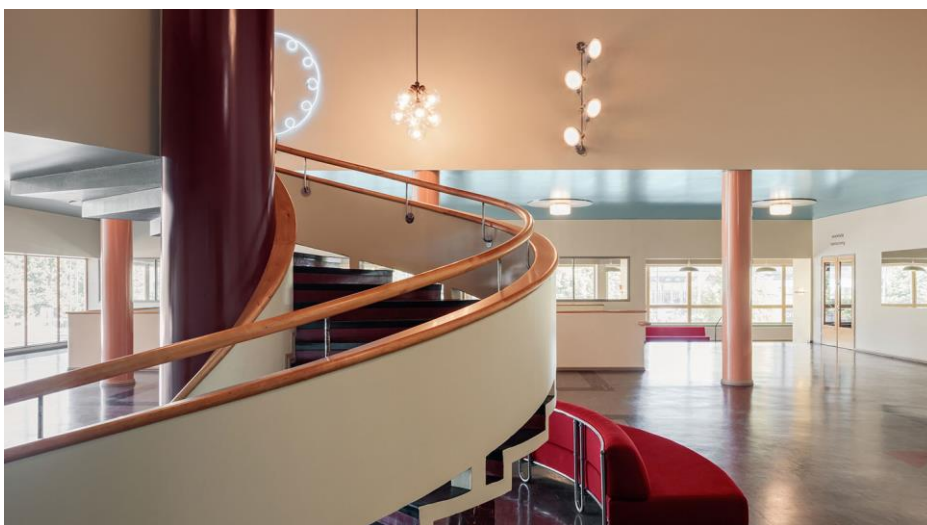

Bio Rex –lämpiöt

Peruspaketti

Esim. seminaarilounas, kahvitus, näyttelyalue

yleisvalaistuksen säätäminen, 3 eri valoisuusastetta

puheäänentoisto, 1 langaton kapulamikrofoni

taustamusiikkivalmuis

siirrettävä 75" näyttö motorisoidulla jalalla

Ei erillisveloitusta, kuuluu tilavuokrapakettiin