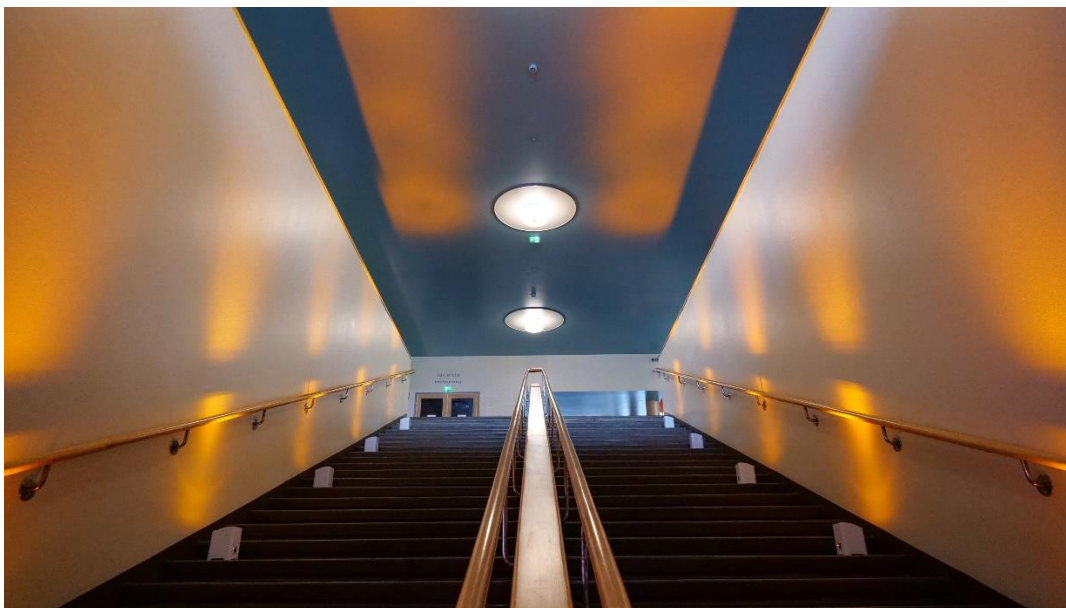

Bio Rex –lämpiö

Paketti 3

Esim. iltajuhla, bileet, tilaisuuden jatkot

peruspaketin ominaisuudet käytössä

Taustamusiikkivalmius

näyttävä ja tyylikäs valaistus sisä- ja ulkolämpioon

sisääntuloportaiden valaisu

logon, videon, ohjelman tms. projisointi seinälle tai valkokankaalle (erillinen videoprojektori, esityskone)

lava: 2 m x 2m/1m x 4m, kork. 40 cm (muuta lavatkatkaisuja erillisen tarjouksen mukaan)

huom.: valotilanteet ovat esimerkkejä ja ovat muokattavissa

Alk. 2500 € +alv 24%